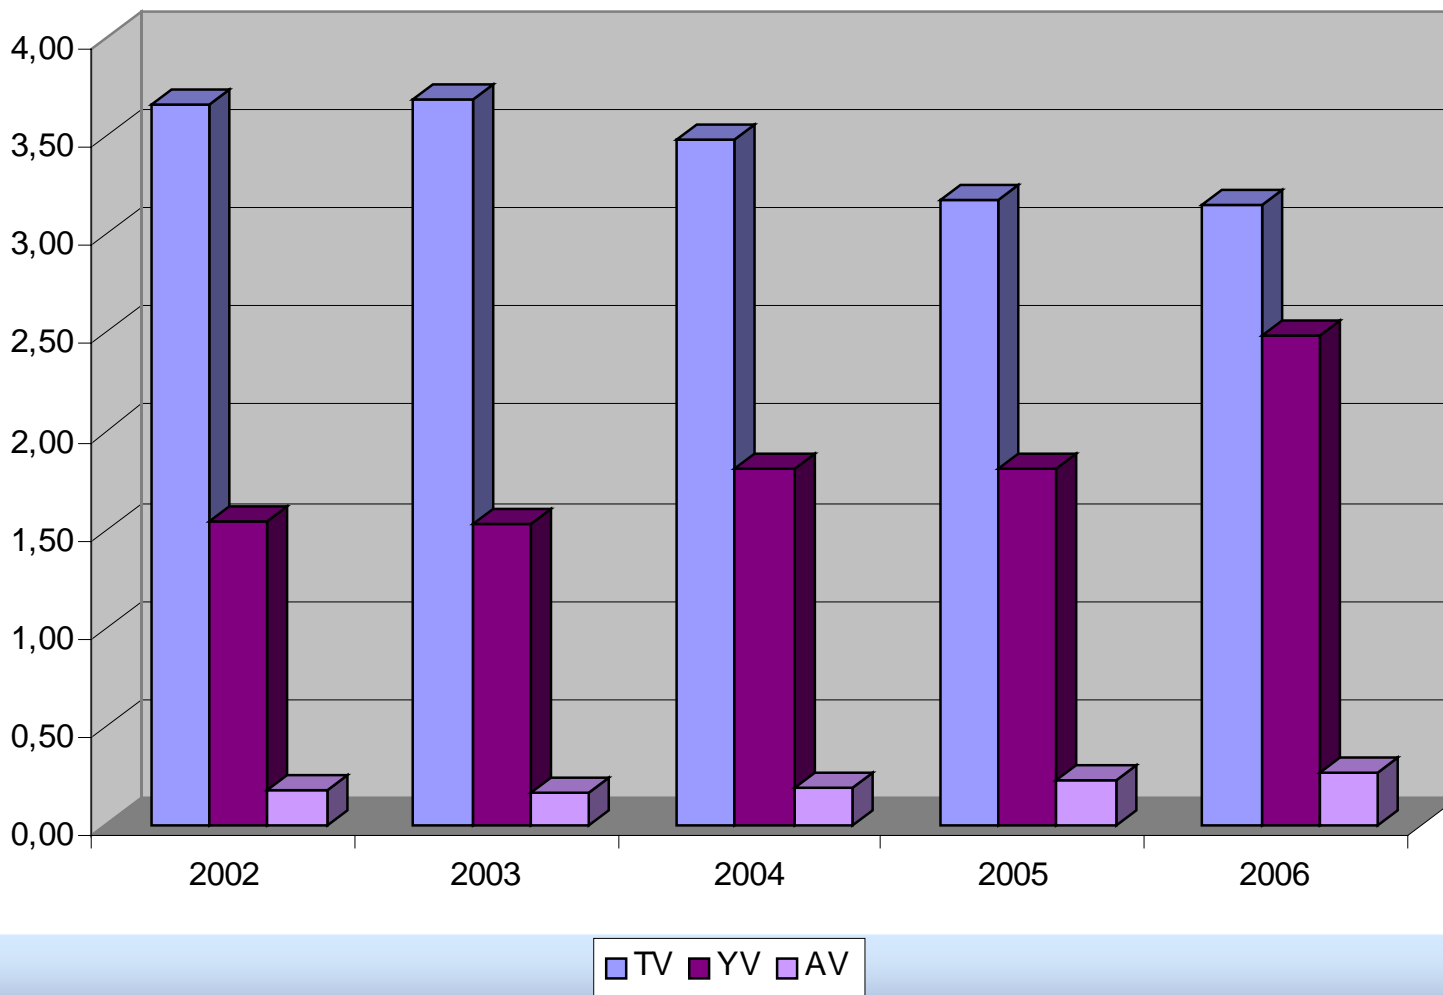

Maalit / ottelu voimasuhteittain SM-liigassa