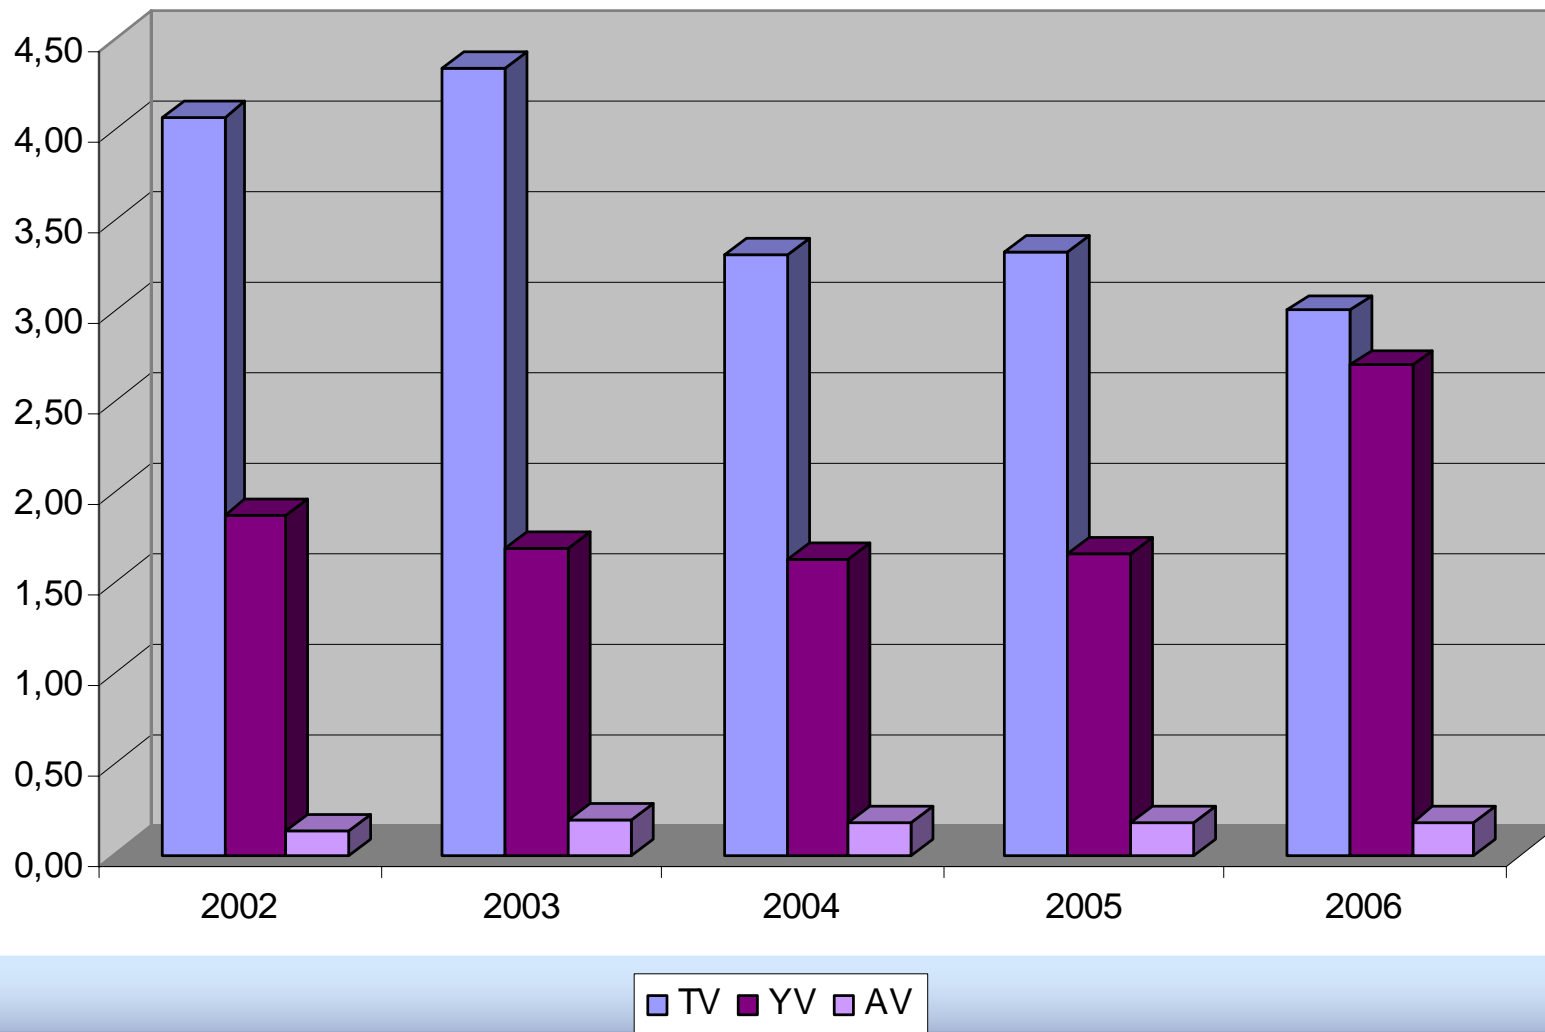

Maalit / ottelu voimasuhteittain MM-kisoissa