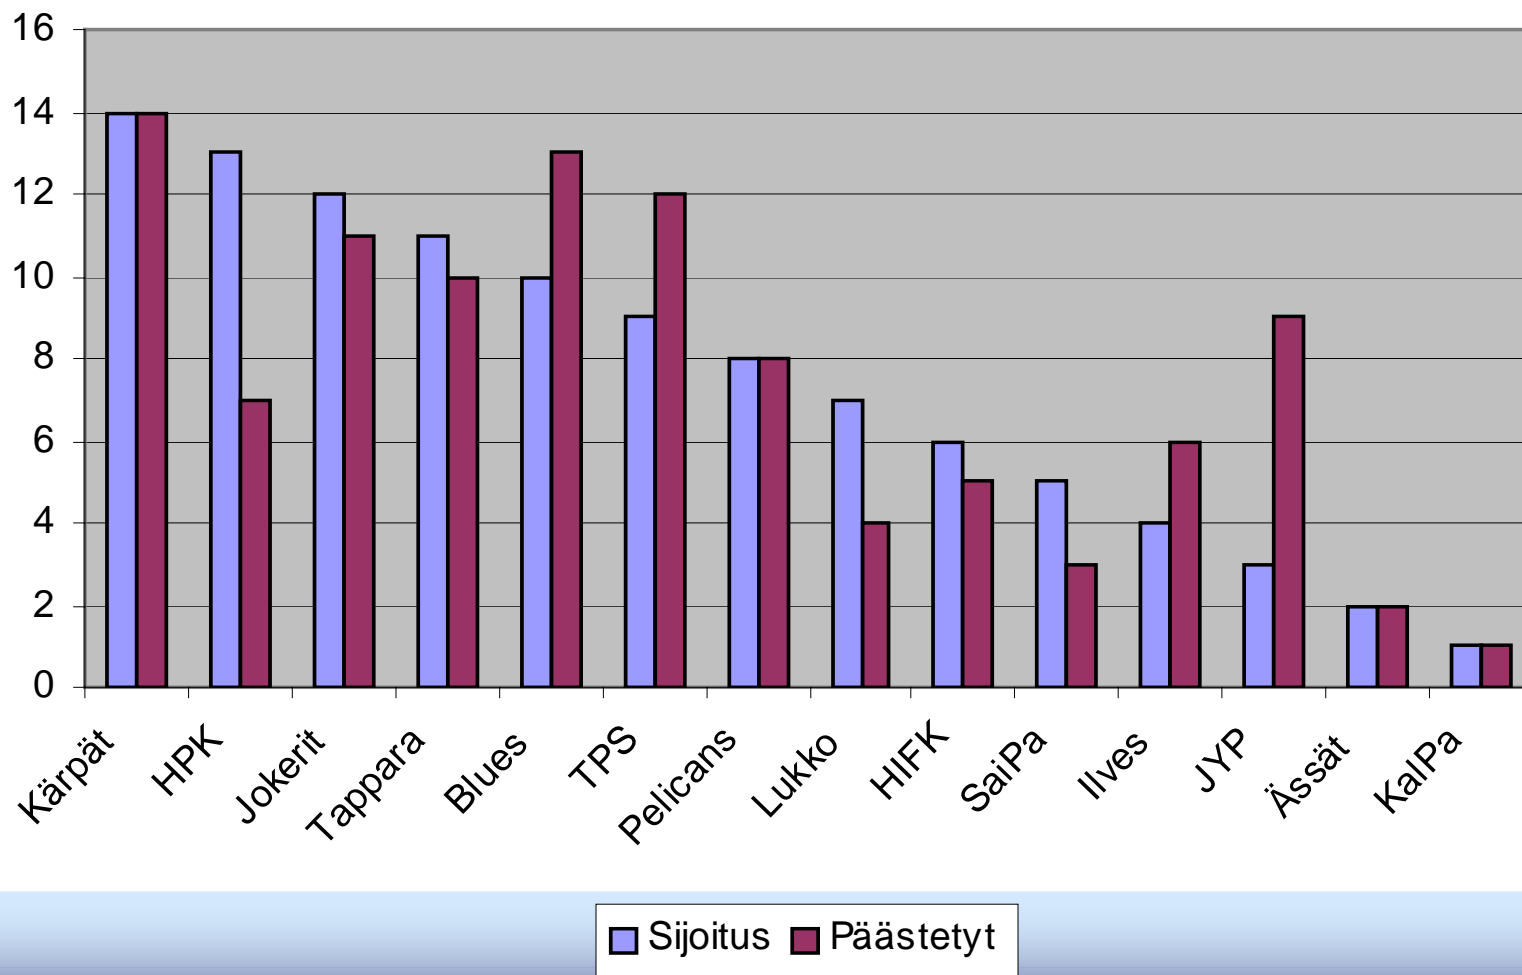

Päästettyjen maalien korrelointi sijoitukseen SM-liigassa 2006-2007 (0.73)