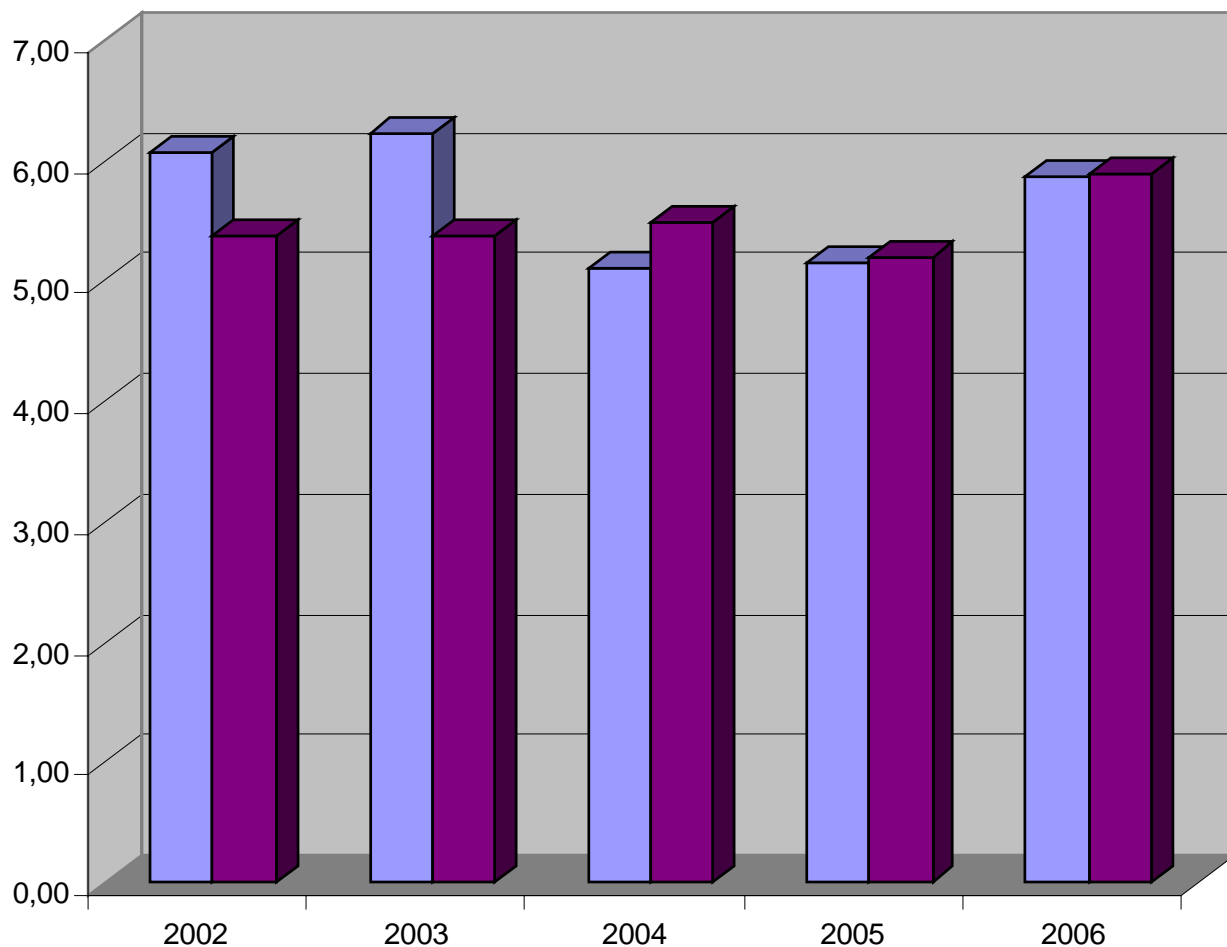

Maalit / ottelu

	MM-kisat	SM-liiga
2002	6,07	5,38
2003	6,23	5,38
2004	5,11	5,48
2005	5,16	5,21
2006	5,88	5,90

■ MM-kisat ■ SM-liiga