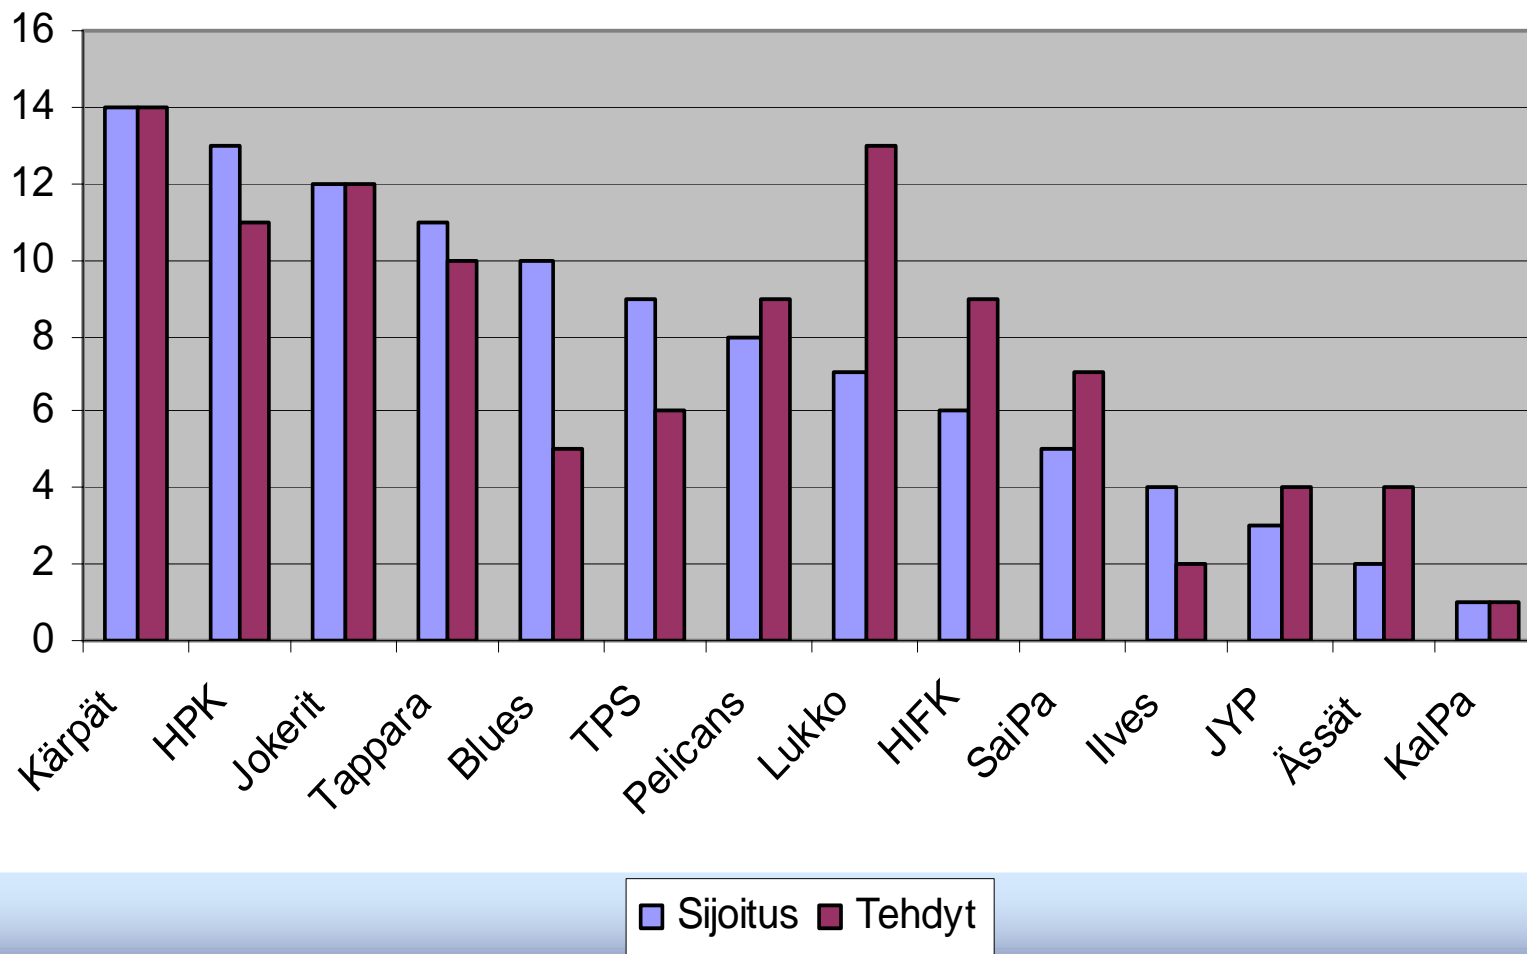

## SM-liiga

	<b>Kaikki</b>	<b>YV</b>	<b>AV</b>	<b>TV</b>
<b>2006</b>	5,90	2,48	0,27	3,15
<b>2005</b>	5,21	1,81	0,23	3,17
<b>2004</b>	5,48	1,81	0,19	3,48
<b>2003</b>	5,38	1,53	0,17	3,68
<b>2002</b>	5,38	1,54	0,18	3,65

# YV-maalien prosentuaalinen osuus

	<b>MM-kisat</b>	<b>SM-liiga</b>
<b>2002</b>	30,88 %	28,7 %
<b>2003</b>	27,22 %	28,5 %
<b>2004</b>	31,82 %	33,0 %
<b>2005</b>	32,18 %	34,7 %
<b>2006</b>	45,90 %	42,1 %

# YV-tehokkuus

<b>2002</b>	20,55 %
<b>2003</b>	17,37 %
<b>2004</b>	16,43 %
<b>2005</b>	15,71 %
<b>2006</b>	20,21 %

14,99 %
15,40 %
16,52 %
14,61 %
13,90 %

# Tehtyjen maalien korrelointi sijoitukseen SM-liigassa 2006-2007 (0.82)