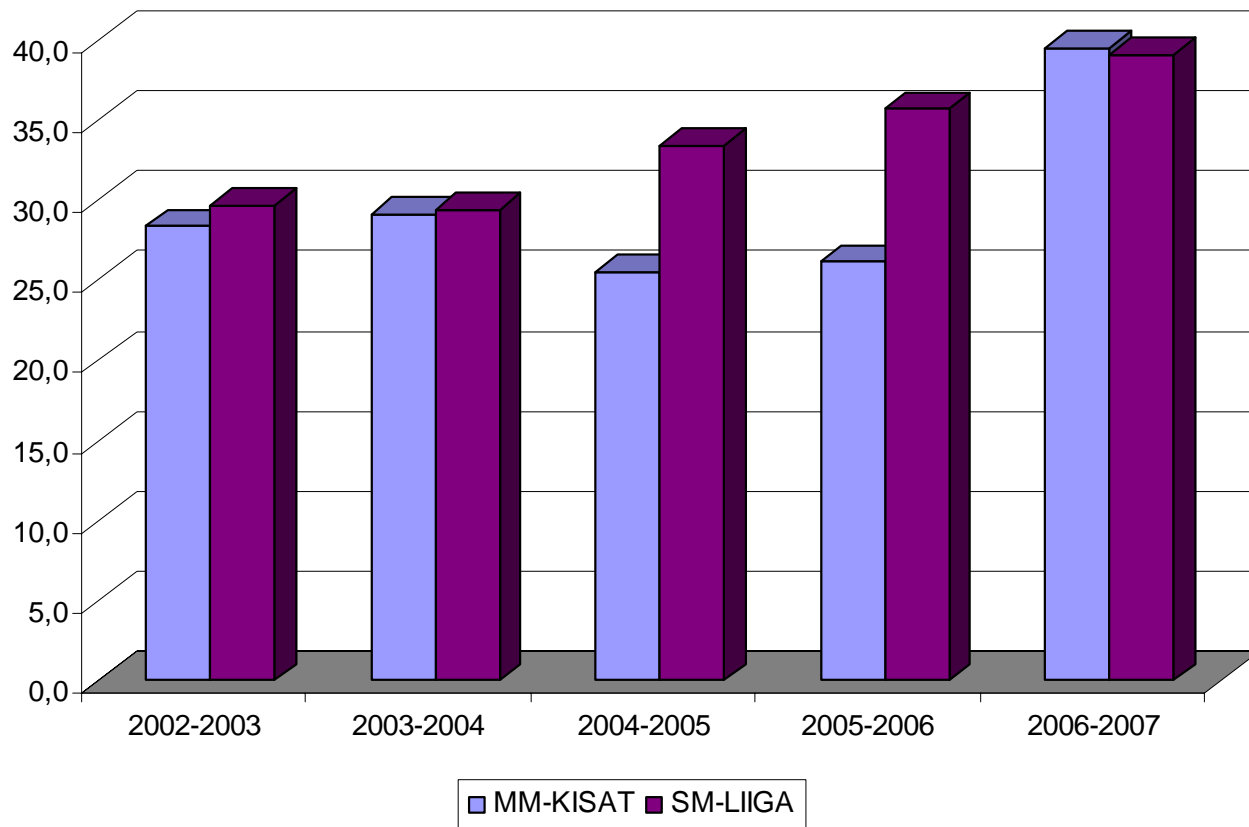

# YLIVOIMAPELI- KOULUTUSPÄIVÄT

15.-16.12.2006

Suomen Urheiluopisto, Vierumäki

**Johdanto**

**Mika Saarinen**

# Huomioitavaa

- Tilastojen ”nollakohtana” on tarkennettujen sääntötulkintojen soveltamishetki
- Jäähyminuuteissa ei ole huomioitu pienten ja isojen rangaistusten määriä
- SM-liigan kauden 2006-2007 tulokset ovat joulutaukoon asti olevalta ajalta

# Jäähyminuutit / ottelu

	<b>MM-kisat</b>	<b>SM-liiga</b>
<b>2002</b>	28,3	29,66
<b>2003</b>	29,2	29,40
<b>2004</b>	25,5	33,41
<b>2005</b>	26,1	35,68
<b>2006</b>	39,5	39,09