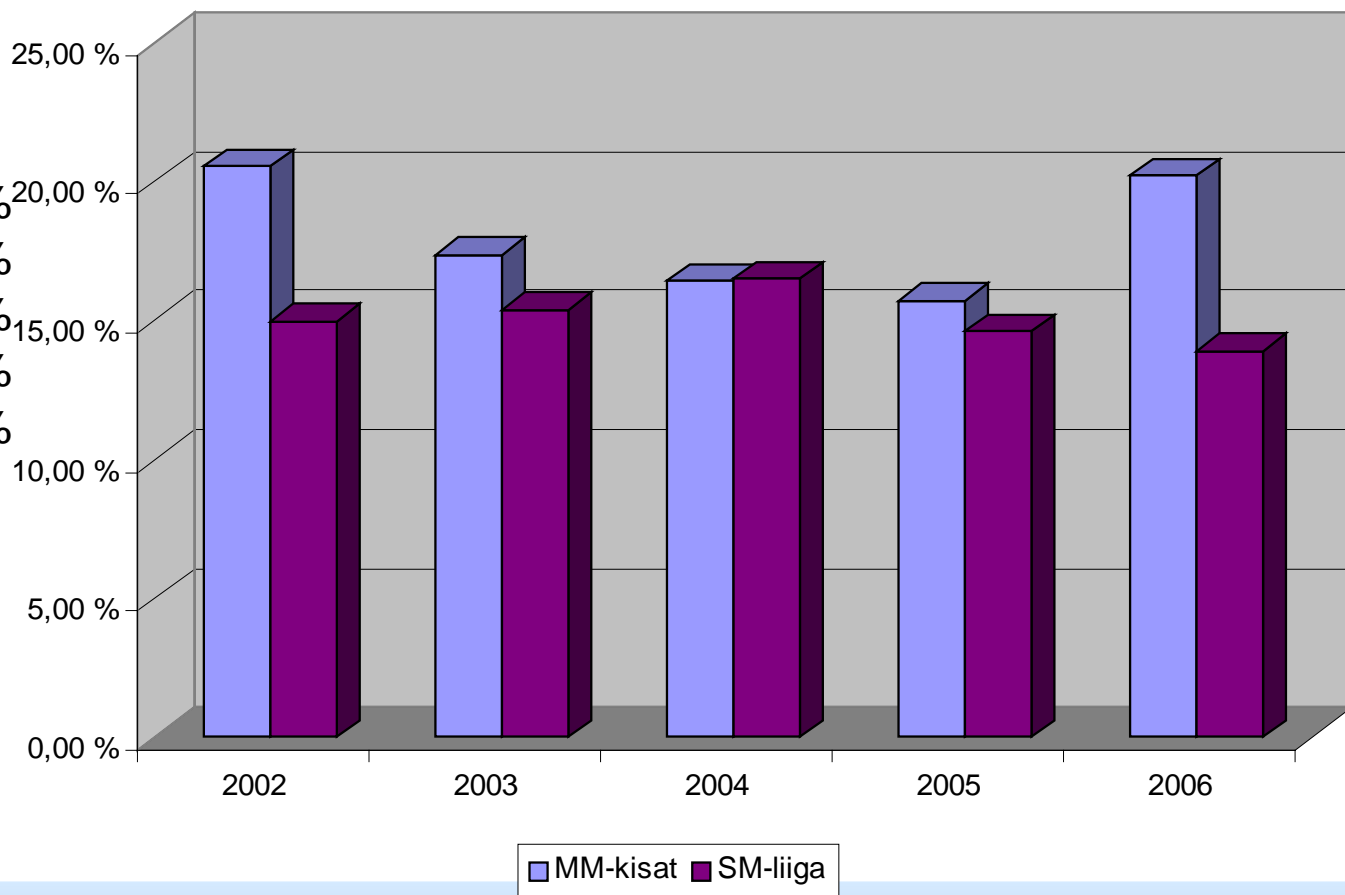

# YV-maalien prosentuaalinen osuus

	<b>MM-kisat</b>	<b>SM-liiga</b>
<b>2002</b>	30,88 %	28,7 %
<b>2003</b>	27,22 %	28,5 %
<b>2004</b>	31,82 %	33,0 %
<b>2005</b>	32,18 %	34,7 %
<b>2006</b>	45,90 %	42,1 %

# YV-tehokkuus

<b>2002</b>	20,55 %
<b>2003</b>	17,37 %
<b>2004</b>	16,43 %
<b>2005</b>	15,71 %
<b>2006</b>	20,21 %

14,99 %
15,40 %
16,52 %
14,61 %
13,90 %