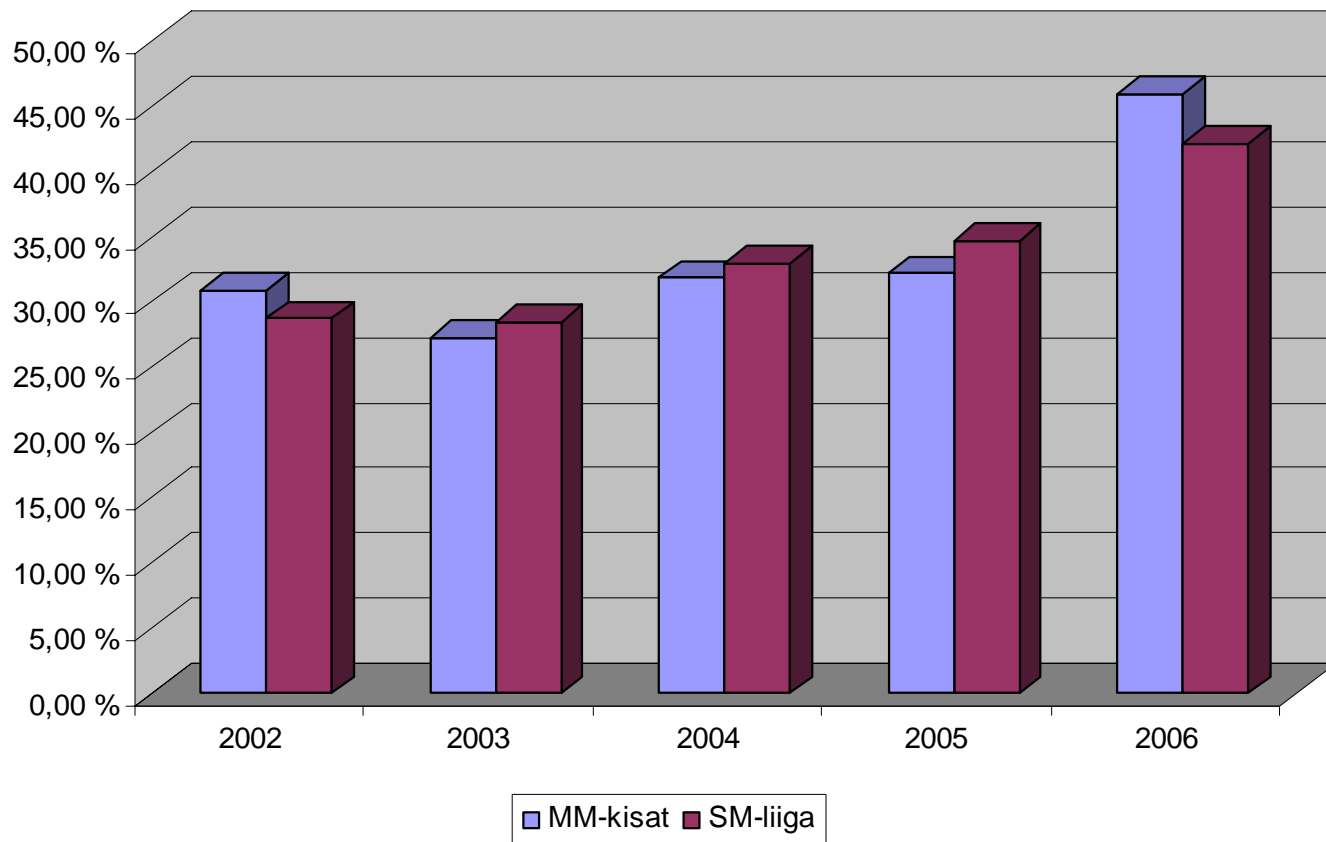

## SM-liiga

	<b>Kaikki</b>	<b>YV</b>	<b>AV</b>	<b>TV</b>
<b>2006</b>	5,90	2,48	0,27	3,15
<b>2005</b>	5,21	1,81	0,23	3,17
<b>2004</b>	5,48	1,81	0,19	3,48
<b>2003</b>	5,38	1,53	0,17	3,68
<b>2002</b>	5,38	1,54	0,18	3,65

# YV-maalien prosentuaalinen osuus

	<b>MM-kisat</b>	<b>SM-liiga</b>
<b>2002</b>	30,88 %	28,7 %
<b>2003</b>	27,22 %	28,5 %
<b>2004</b>	31,82 %	33,0 %
<b>2005</b>	32,18 %	34,7 %
<b>2006</b>	45,90 %	42,1 %